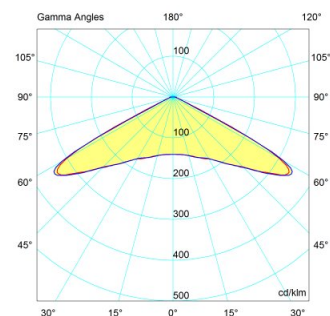

Paraméter	• Dimenziók (mm) •		
W	L	Ø	Ø
1,5	60	40	90